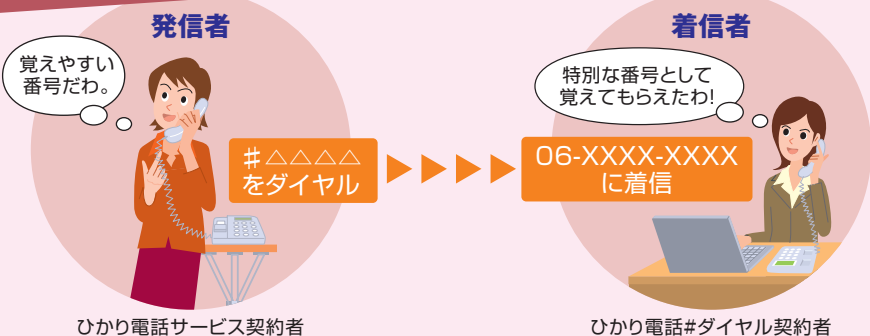

ひかり電話#ダイヤル (オプション)

ひかり電話#ダイヤルとは

1. フレッツ 光ネクスト、フレッツ 光ライト、ビジネスイーサ ワイドのひかり電話サービスから発信された#ダイヤル番号(＃と4桁の番号)について、お客さまが指定した電話番号への接続を可能とするためのサービスです。
   - 音声利用に加え、ひかり電話サービスの電話番号を着信先に指定することにより、高音質電話、テレビ電話、データ通信も利用できます。
     ★対応する端末が必要となります。
   - 発信可能地域を選べる以下の2つの利用型があります。
     - ・西日本利用型…西日本エリア(富山県、岐阜県、静岡県以西の30府県)どこでも発信可能地域として指定可
     - ・ブロック内利用型…西日本の地域6ブロック(東海、北陸、関西、中国、四国、九州・沖縄)中から、1ブロック内であればどこでも発信可能地域として指定可
2. ★全国(東日本エリア含む)のフレッツ 光ネクストおよびフレッツ 光ライト、ビジネスイーサ ワイドにおけるひかり電話サービスからの接続を可能とするには、NTT東日本が提供する「ひかり電話#ダイヤル」を別途契約する必要があります。
   ★加入電話等からの接続を可能とするには、ひかり電話#ダイヤルの契約とは別に、加入電話等の着信短縮ダイヤルサービス(#ダイヤル)等の契約が必要です。

お客さまの利便性向上!

ひかり電話#ダイヤル

月額利用料金

- ■西日本利用型
  1#ダイヤル番号ごと **16,500円(税込)**
- ■ブロック内利用型
  1#ダイヤル番号ごと **11,000円(税込)**

+

- 1,430円(税込) ひかり電話オフィスタイプ 1契約ごとの基本料金
- 5,940円(税込) フレッツ 光ネクスト ファミリースーパーハイスピードタイプ 集 (FTTHアクセスサービス) をご利用の場合
- または
- 1,210円(税込) ひかり電話オフィスA(エース) 1契約ごとの基本料金
- 5,940円(税込) フレッツ 光ネクスト ファミリースーパーハイスピードタイプ 集 をご利用の場合

- ●他のサービスと組み合わせてご利用の場合、利用できないもしくは一部機能が制約される場合があります。
  ※詳しくは、P.194「他のオプションサービス等と合わせてご利用いただく場合の留意事項」をご参照ください。
- ●ひかり電話#ダイヤルの契約者は、フレッツ 光ネクスト、フレッツ 光ライト、ビジネスイーサ ワイドを利用したひかり電話、フレッツ 光ネクストを利用したひかり電話オフィスタイプ、フレッツ 光ネクスト、ビジネスイーサ ワイドを利用したひかり電話オフィスA(エース)、フレッツ 光ネクストを利用したひかり電話ナンバーゲートのご契約が必要です。
- ●工事費が別途必要です。詳しくは、ひかり電話オフィスタイプはP.11、ひかり電話オフィスA(エース)はP.19をご確認ください。

ご利用上の注意事項

【指定可能な接続先電話番号】

- ●OAB～J番号(回線種別を問いません。ひかり電話サービス、加入電話等)

【発信可能なひかり電話種別】

- ●ひかり電話#ダイヤル契約者が指定した接続先回線(ひかり電話サービス)には、以下のひかり電話サービス種別からの発信が可能です。
  - ・ひかり電話(フレッツ 光ネクスト、フレッツ 光ライト)
  - ・ひかり電話オフィスタイプ
  - ・ひかり電話オフィスA(エース)
  - ・ひかり電話ナンバーゲート

サービス名	アクセスライン	標準音声	高音質電話	テレビ電話	データコネクト
ひかり電話	フレッツ 光ネクスト	○	○	○	○
	フレッツ 光ライト	○	○	○	○
ひかり電話オフィスタイプ	フレッツ 光ネクスト	○	○	○	○
ひかり電話オフィスA(エース)	フレッツ 光ネクスト	○	○	○	○
	ビジネスイーサ ワイド	○	○	○	○
ひかり電話ナンバーゲート	SNI接続	○	○	○	○

凡例:○…接続可

他のオプションサービス等と合わせてご利用いただく場合の留意事項

■ボイスワープ ■一括転送機能

- ・転送先に#ダイヤル番号は設定できません。

■フリーアクセス・ ひかりワイド

- ・フリーアクセス・ひかりワイドとひかり電話#ダイヤルで、同一の契約者回線番号/追加番号を、同時に接続先電話番号として使用できます。
- ・ひかり電話#ダイヤルの接続先電話番号として、フリーアクセス・ひかりワイドの着信課金番号は指定できません。

■特定番号通知 機能

- ・フリーアクセス・ひかりワイドの着信課金番号および他事業者の着信課金番号の通知は可能です。

「法人向けひかり電話サービス」とは、「ひかり電話オフィスタイプ」「ひかり電話オフィスA(エース)」「いずれもIP電話サービス」を指します。